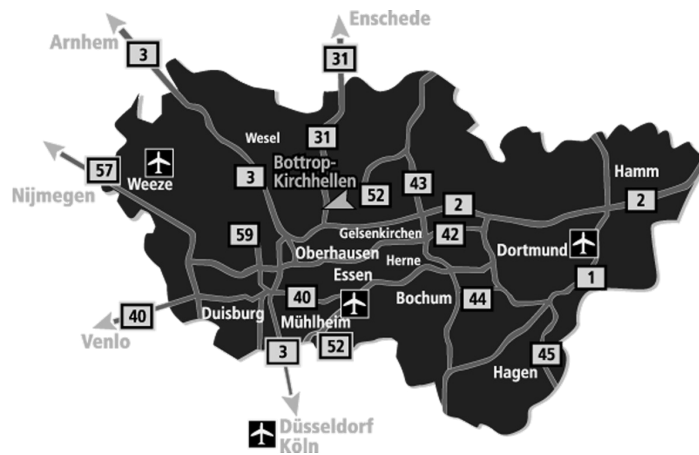

Ihr Weg nach Hollywood

von Amsterdam | Arnheim:

A2 [NL] Richtung Utrecht
A12 [NL] Richtung Arnheim
A3 Richtung Oberhausen
A2 Richtung Hannover
ABK Bottrop: A31 Richtung Emden
3.Ausfahrt Kirchhellen - Nord

von Berlin | Hannover | Bielefeld:

A10 Richtung Magdeburg
ABK Werder: A2 Richtung Magdeburg
A2 Richtung Oberhausen
ABK Bottrop: A31 Richtung Emden
3.Ausfahrt Kirchhellen - Nord

von Hamburg | Bremen | Münster:

A7 Richtung Hannover
ABK Maschener: A1 Richtung Osnabrück|Münster
ABK Münster-Süd: A43 Richtung Recklinghausen|Wuppertal
ABK Recklinghausen: A2 Richtung Oberhausen
ABK Bottrop: A31 Richtung Emden
3.Ausfahrt Kirchhellen - Nord

von Brüssel | Aachen:

A3 [B] Richtung Leuven
A2 [B] Richtung Genk|Aachen
A4 Richtung Köln
ABK Köln-West: A1 Richtung Leverkusen
ABK Leverkusen: A3 Richtung Oberhausen
ABK Bottrop: A31 Richtung Emden
3.Ausfahrt Kirchhellen - Nord

von München | Nürnberg:

A9 Richtung Nürnberg
ABK Nürnberg: A3 Richtung Frankfurt
ABK Recklinghausen: A2 Richtung Oberhausen
ABK Bottrop: A31 Richtung Emden
3.Ausfahrt Kirchhellen - Nord

von Düsseldorf Airport:

A44 Richtung Oberhausen
ABK Düsseldorf-Nord: A52 Richtung Essen
ABK Breitscheid: A3 Richtung Oberhausen
ABK Bottrop: A31 Richtung Emden
3.Ausfahrt Kirchhellen - Nord

von Dortmund:

A2 Richtung Oberhausen
ABK Bottrop: A31 Richtung Emden
3.Ausfahrt Kirchhellen - Nord

von Bonn | Köln:

A3 Richtung Oberhausen
ABK Bottrop: A31 Richtung Emden
3.Ausfahrt Kirchhellen - Nord

Entfernungen:

Aachen	132 km	Essen	20 km
Amsterdam	202 km	Frankfurt	280 km
Arnheim	100 km	Hannover	248 km
Brüssel	250 km	Luxemburg	310 km
Köln	95 km	Münster	78 km
Dortmund	60 km	Oberhausen	14 km
Düsseldorf	60 km	Venlo	68 km