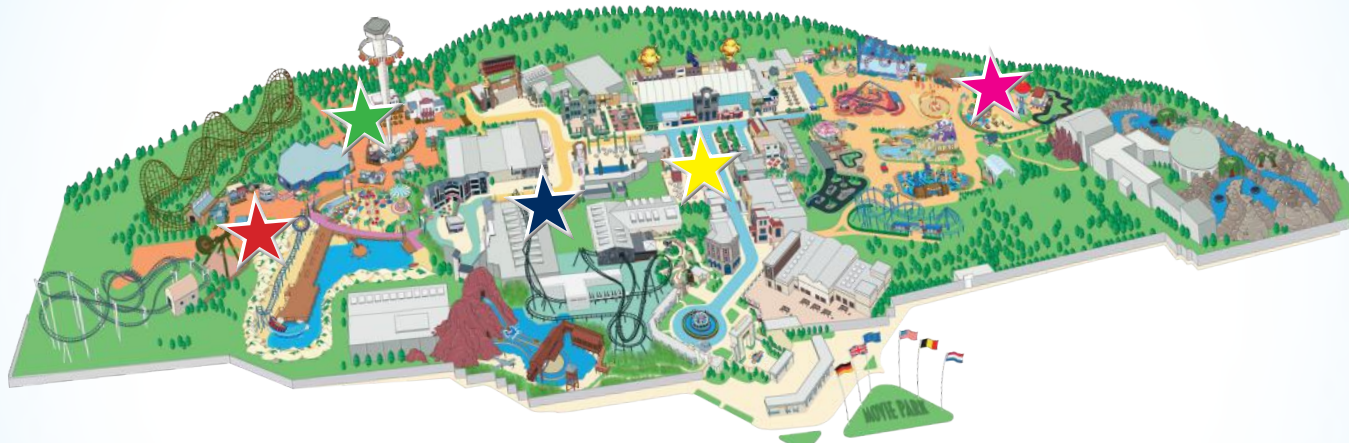

Tegen inlevering van uw voucher in het Visitor Welcome Center van Movie Park ontvangt u uw persoonlijke all inclusive armband waarmee u in 5 verschillende restaurants de hele dag onbeperkt eten, koffie en alcoholvrije dranken (getapt in 0,3l bекers uit het assortiment van Coca-Cola) kunt bestellen. Op alcoholische drankjes ontvangt u daarnaast 50% korting.

Naam & Aanbod	Openingstijden	
	Park	Restaurant
 Pizza Depot Aanbod: verse pizzapunten	tot 17:00 uur tot 18:00 uur tot 20:00 uur tot 22:00 uur	12:00 - 16:00 uur 12:00 - 16:30 uur 12:00 - 18:00 uur 12:00 - 21:00 uur
 El Sombrero Aanbod: burgers & nuggets	tot 17:00 uur tot 18:00 uur tot 20:00 uur tot 22:00 uur	12:00 - 16:00 uur 12:00 - 16:00 uur 12:00 - 18:00 uur 12:00 - 20:00 uur
 Van Helsing's Club Aanbod: warm en koud buffet	tot 17:00 uur tot 18:00 uur tot 20:00 uur tot 22:00 uur	12:00 - 16:00 uur 12:00 - 16:00 uur 12:00 - 18:00 uur 12:00 - 20:30 uur
 Bäckerei Aanbod: koffiespecialiteiten, diverse soorten gebak	tot 17:00 uur tot 18:00 uur tot 20:00 uur tot 22:00 uur	10:00 - 17:00 uur 10:00 - 18:00 uur 10:00 - 20:00 uur 10:00 - 22:00 uur
 Snacks & Drinks Aanbod: burgers en snacks	tot 17:00 uur tot 18:00 uur tot 20:00 uur tot 22:00 uur	11:30 - 16:00 uur 11:30 - 17:00 uur 11:30 - 19:00 uur 11:30 - 20:30 uur